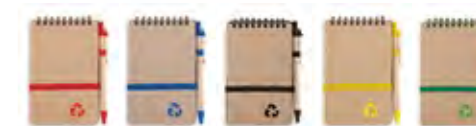

OF-356 / Libreta Woody Ecológica

Libreta argollada de 80 hojas con banda elástica negra para cerrar. Opcional: con o sin bolígrafo.

Medidas: 9 cm x 14 cm
Marca: 7 cm / Tampografía

ecopromo

PRODUCCION NACIONAL