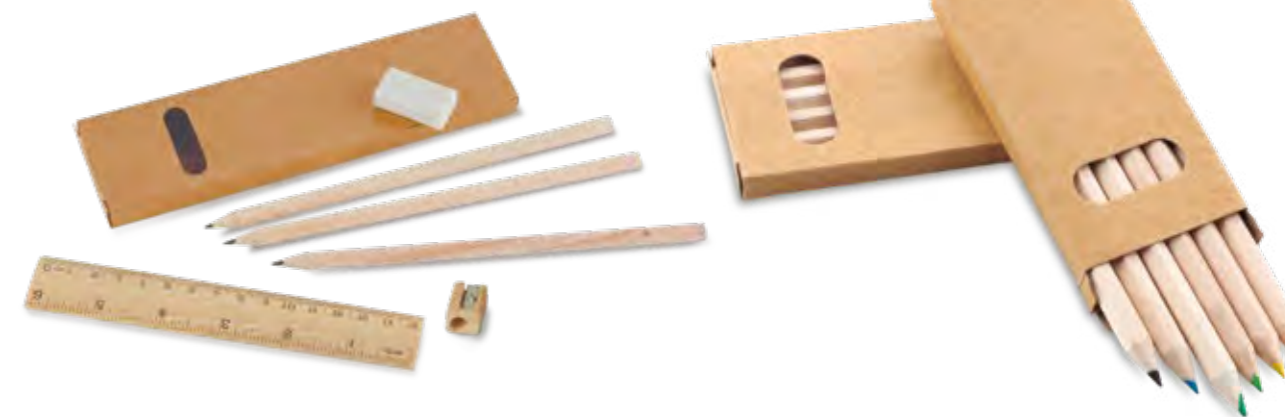

VA-367 / Set Dony

Reciclable. Incluye 3 lápices, regla de 15cm, tajalápiz y borrador.

Medidas: 17,7 cm x 4,7 cm
Marca: 5 cm / Tampografía

ecopromo