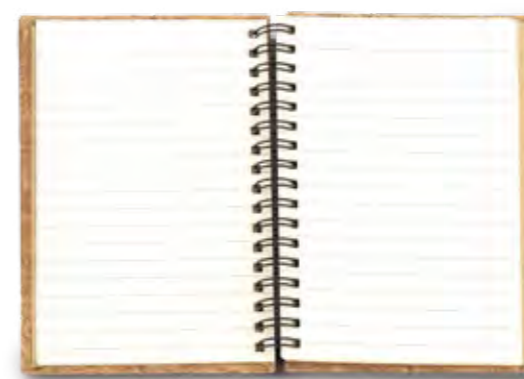

OF-589 / Mini Libreta Candel

Cubierta tapa dura con corcho natural. 50 hojas papel crema con rayas.

Medidas: 15.5 cm x 11.5 cm x 1.7 cm
Marca: 4.5 cm / Tampografía- Láser
ecopromo