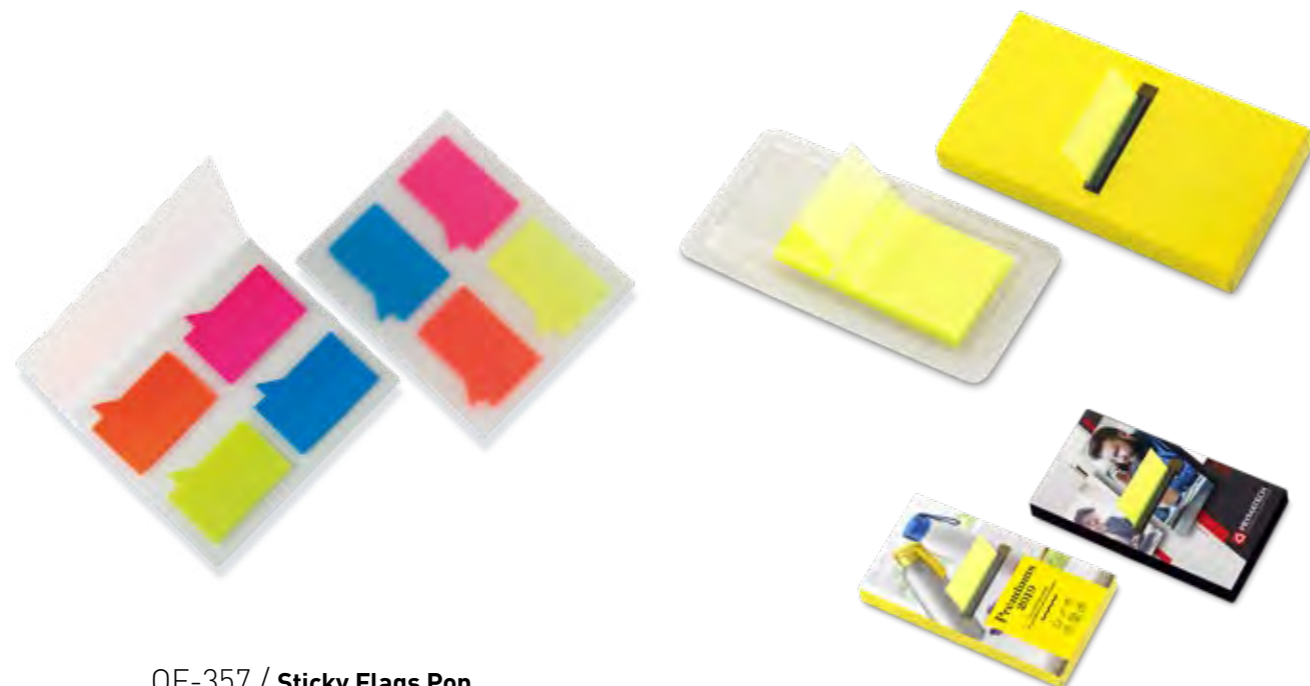

OF-357 / Sticky Flags Pop

Estuche plástico con 4 stickies en forma de nube rectangular en colores surtidos.

Medidas: 11 cm x 9.1 cm x 0.8 cm
Marca: 5 cm / Tampografía

OF-510 / Sticky Set Flag

Estuche plástico dispensador con 50 stickies. Opcional en empaque de cartón personalizado desde 500 unidades mínimo (un solo diseño).

Medidas: 8 cm x 4 cm