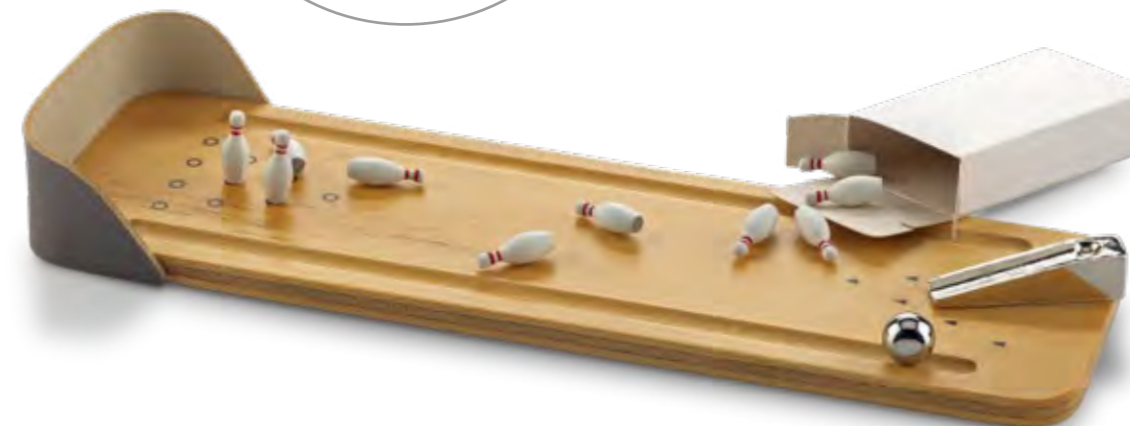

Marca: 5 cm / Láser

ecopromo

**JU-81 / Torre de Madera Skill**

Torre de bloques en madera natural. Juego de habilidad, equilibrio y destreza.

Medidas: 21.5 cm x 7.7 cm x 7.7 cm

Marca: 5 cm / Láser (Sólo se marcan las primeras fichas de la parte superior de la torre, una marca en láser por ficha, máximo 3)

ecopromo

PRODUCCIÓN NACIONAL

JU-78 / Bolos en Madera

Elaborado en madera contra chapada, zamack, vinilo imitación cuero y acero. Contiene base, 10 pinos y una esfera metálica.

Medidas: 30.5 cm x 10 cm

Marca: 4 cm / Láser

ecopromo

JU-41 / Juego Desestresante con Clips de Colores

Juego de 8 clips metálicos en forma de humano, base plástica ovalada magnética.

Medidas: 9 cm x 7 cm x 2,4 cm
Marca: 5 cm / Tampografía

JU-16 / Juego Imantado Desestresante

Juego de esferas metálicas, base plástica ovalada magnética.

Medidas: 9 cm x 7 cm x 2,4 cm
Marca: 4,5 cm / Tampografía

JU-26 / Juego Desestresante con Clips

Juego de 8 clips metálicos en forma de humano, base plástica ovalada magnética.