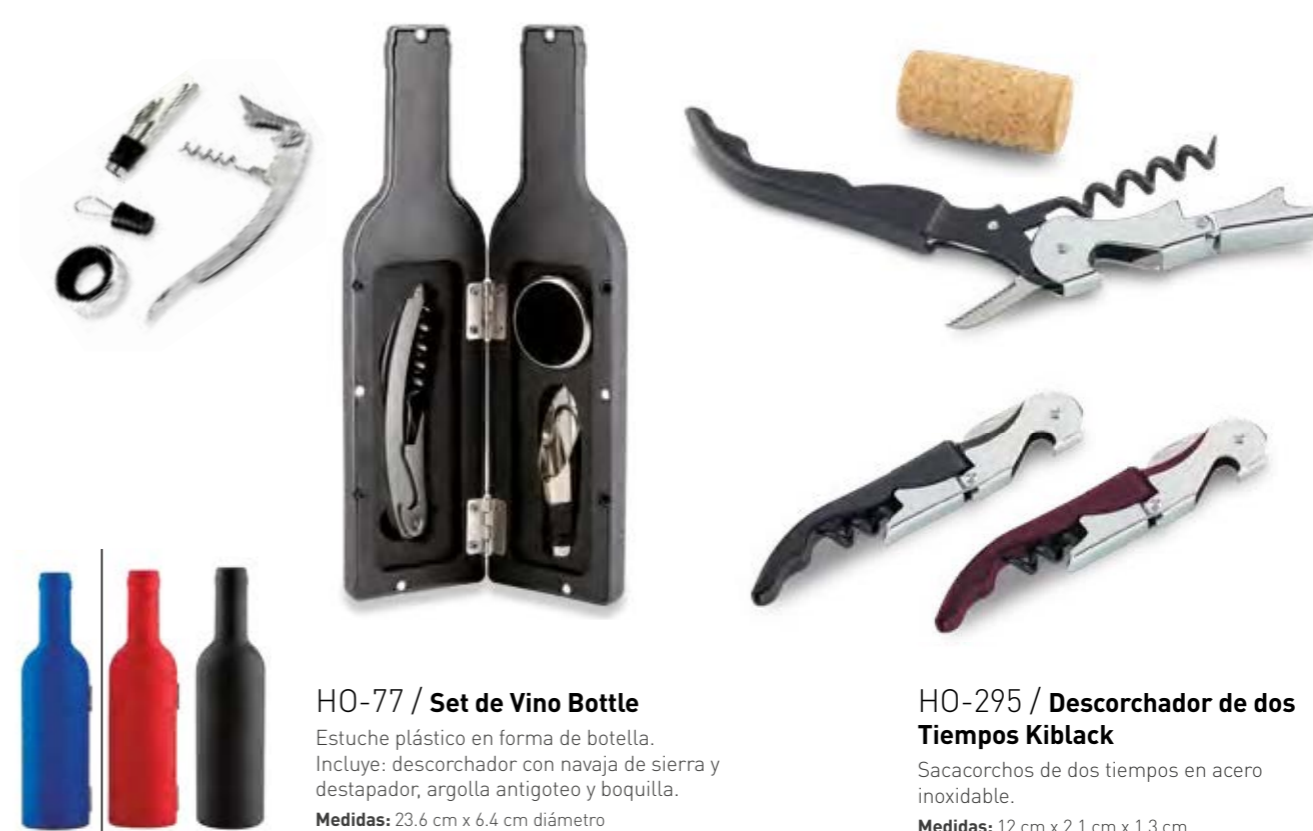

HO-77 / Set de Vino Bottle

Estuche plástico en forma de botella. Incluye: descorchador con navaja de sierra y destapador, argolla antigoteo y boquilla.

Medidas: 23.6 cm x 6.4 cm diámetro
Marca: 5 cm / Láser

HO-295 / Descorchador de dos Tiempos Kiblack

Sacacorchos de dos tiempos en acero inoxidable.

Medidas: 12 cm x 2.1 cm x 1.3 cm
Marca: 3 cm / Láser