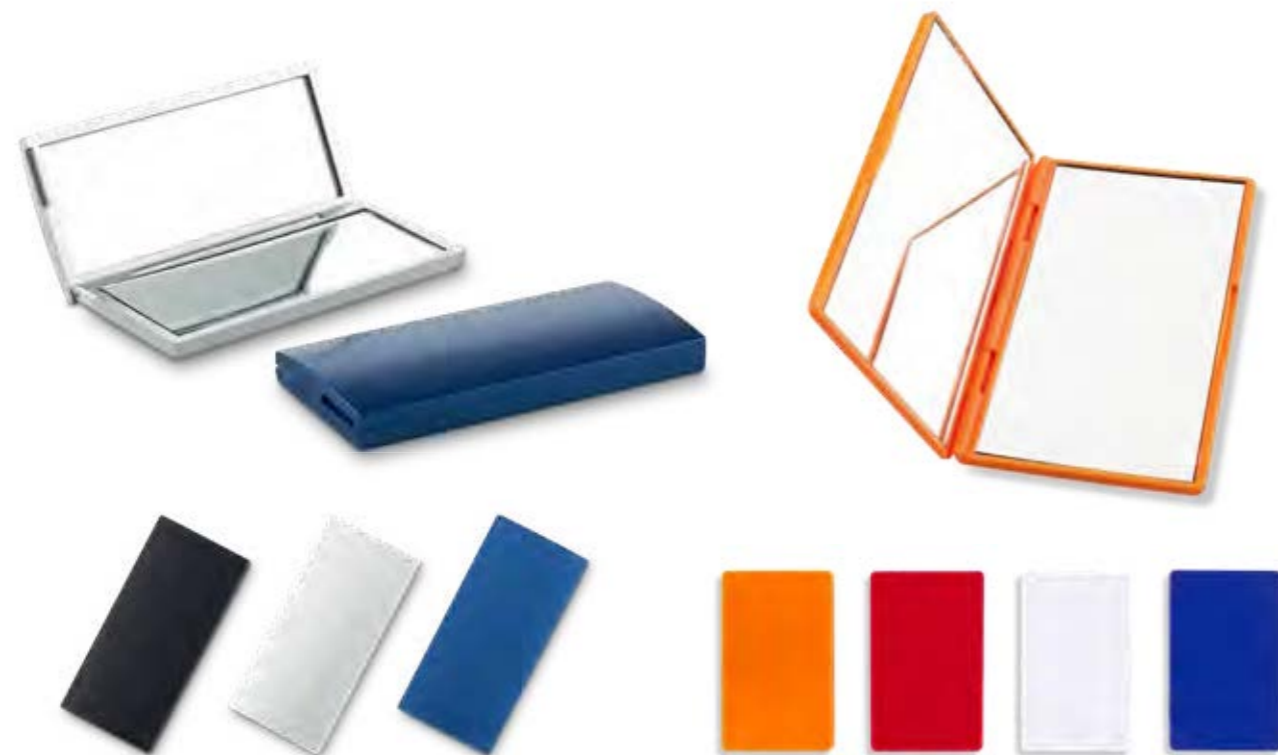

CP-216 / Espejo Doble Steffi

Mini espejo doble rectangular. Un espejo de aumento.

Medidas: 8.9 cm x 4.1 cm x 0.9 cm

Marca: 5 cm / Tampografía

CP-153 / Espejo Doble Zonder

Espejo plástico doble. Un espejo de aumento.

Medidas: 10 cm x 6 cm x 0.7 cm

Marca: 4.5 cm / Tampografía