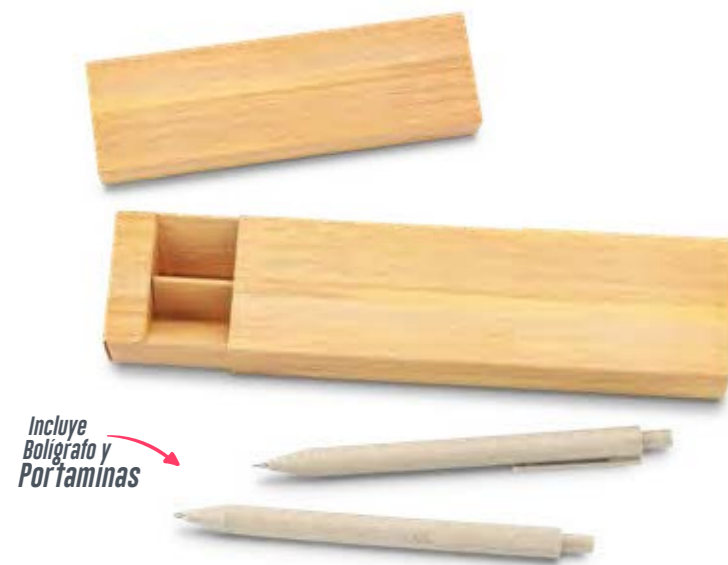

Incluye
Bolígrafo y
Portaminas

SET-DAK-E / Set Bolígrafo y Portaminas Dakota Eco

Set Bolígrafo y Portaminas (mina 0.5mm). Plástico ABS con fibra de Bambú. En estuche de papel forrado. Mecanismo Push.

El porcentaje de material ecológico tiene un promedio de biodegradabilidad de 2-3 años después del fin de su vida útil.

Medidas Estuche: 17.3 cm x 5.3 cm x 2 cm
Marca: 5 cm / Tampografía

ecopromo

SET-SUL-E / Set de Bolígrafos Sullivan Eco

Set de dos bolígrafos, partes plásticas con: Uno con stylus, clip metálico y barril en bambú natural, mecanismo push, tinta normal; otro con tapa, clip metálico y barril en bambú natural, tinta semi gel. Empacado en estuche de cartón forrado con papel imitación bambú.

Medidas: Bolígrafo: 13.8 cm Caja: 17 cm x 4 cm x 2.2 cm
Marca: 3.5 cm / Láser en el bolígrafo / 5 cm / Tampografía en el estuche

ecopromo