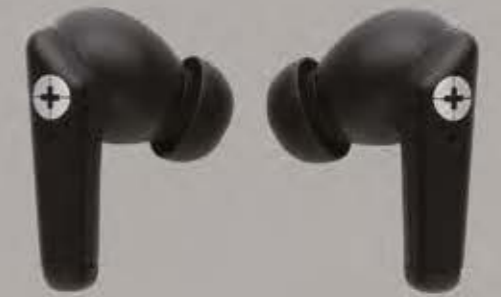

TE-500 / Audífonos Bluetooth Swisspeak TWS

Auriculares inalámbricos de nueva generación Bluetooth 5.0. Elaborados en ABS, música o llamadas con sonido estéreo. Estuche de carga compacto de 400 mAh. Auriculares con batería de 40 mAh, tiempo de reproducción de hasta 4 horas y recarga en 1.5 horas aprox en el estuche de carga. Rango inalámbrico hasta 10 metros aprox. Incluye cable tipo C de material TPE sin PVC. Empaque caja individual.

Medidas: 2.4 cm x 5.1 cm x 6.2 cm
Marca: 2.5 cm / Tampografía