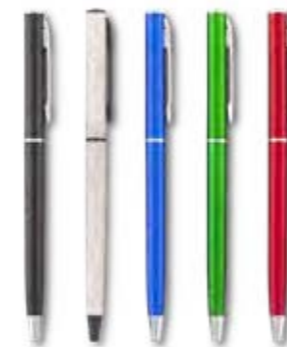

LIT / Bolígrafo Lit

Bolígrafo plástico. Clip metálico.

Medidas: 12,5 cm
Marca: 2 cm / Tampografía