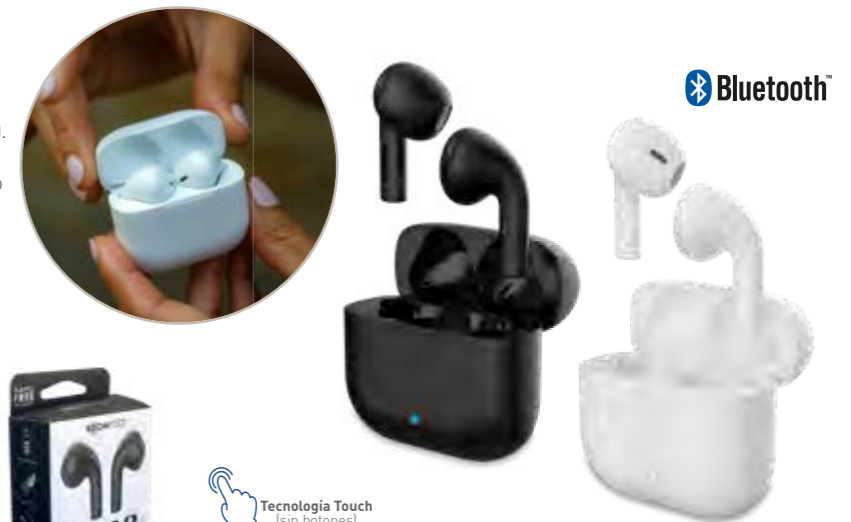

Bluetooth™

Tecnología Touch (sin botones)