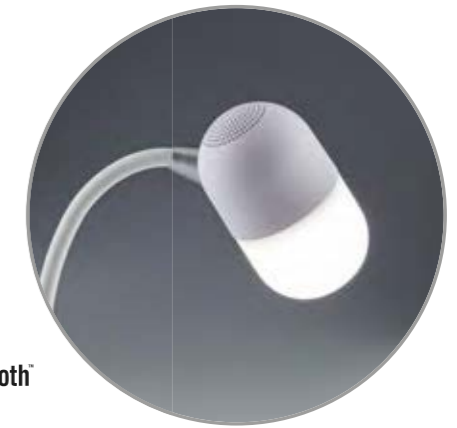

TE-461 / Lámpara de Escritorio 3-1

Lámpara de escritorio, 7 LEDs con luz blanca y amarilla, speaker 1x3W y cargador inalámbrico de 10W (debe conectarse con el cable provisto). Empaque caja individual

Medidas: Base: 12 cm diámetro
Marca: 5 cm / Tampografía