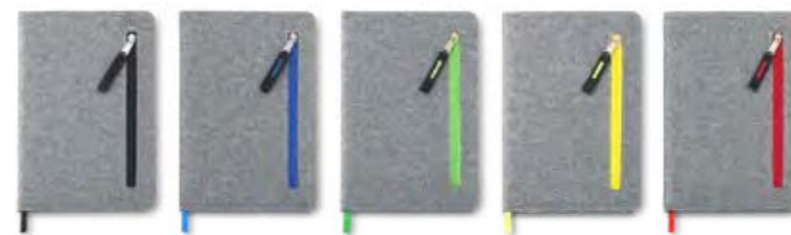

Medidas: 12.5 cm x 7.5 cm x 1 cm
Marca: 4 cm / Tampografía

**OF-509 / Libreta Cedric**

Cubierta en tela. 96 hojas.

Medidas: 13.8 cm x 21 cm x 1.5 cm
Marca: 5 cm / Tampografía

**OF-542 / Libreta Zipper**

Cubierta en tela y bolsillo frontal con cremallera. 80 hojas con rayas.