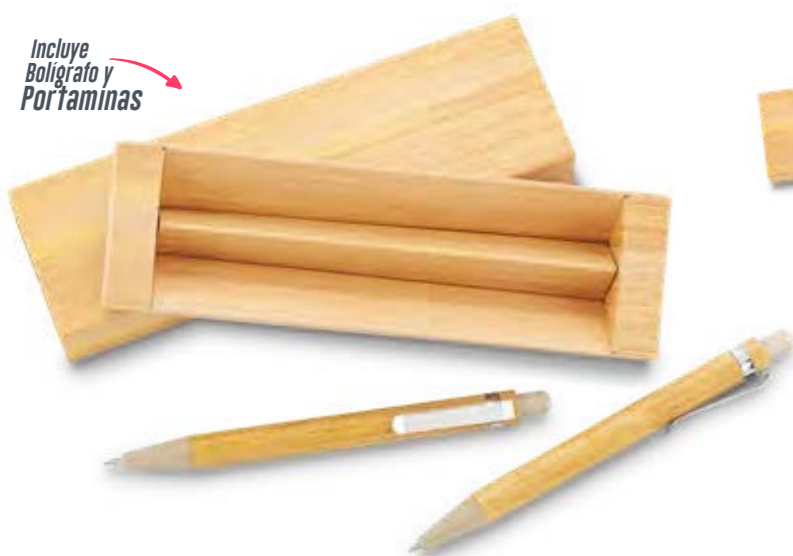

Incluye
Bolígrafo y
Portaminas

SET-BAMBOO / Set Bolígrafo y Portaminas Bamboo

Set Bolígrafo y Portaminas (mina 0.5mm). Barril en bambú y partes plásticas en ABS con fibra de bambú. En estuche de papel forrado. Mecanismo Push. Clip metálico.

El porcentaje de material ecológico tiene un promedio de biodegradabilidad de 2-3 años después del fin de su vida útil.

Medidas Estuche: 17.3 cm x 5.3 cm x 2 cm
Marca: 5 cm / Tampografía

ecopromo