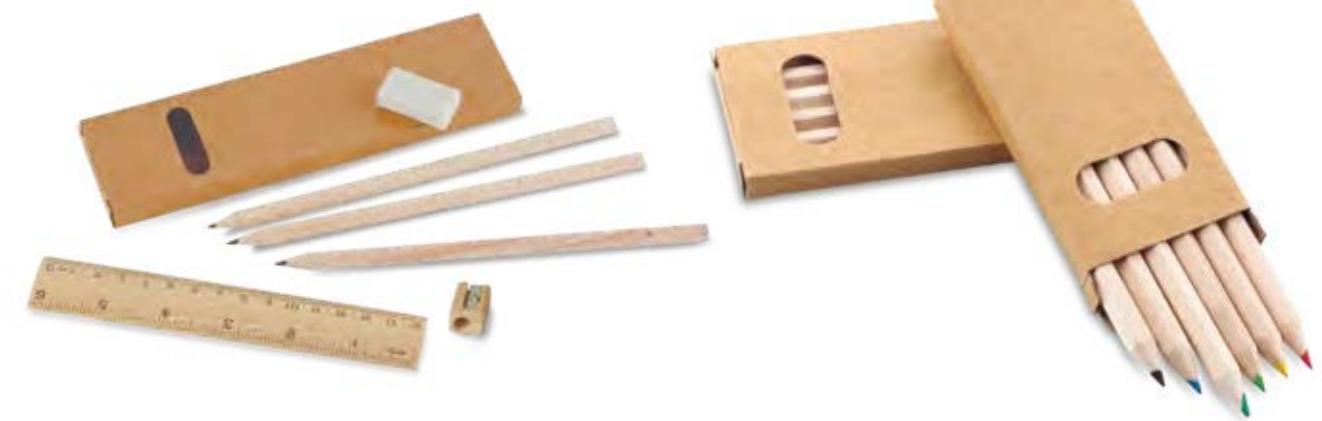

VA-367 / Set Dony

Reciclable. Incluye 3 lápices, regla de 15cm, tajalápiz y borrador.

Medidas: 17,7 cm x 4,7 cm
Marca: 5 cm / Tampografía

ecopromo

VA-117 / Set de Colores x 6

Estuche de cartón con 6 colores.

Medidas: 9 cm x 4,5 cm
Marca: 3,5 cm / Tampografía

ecopromo