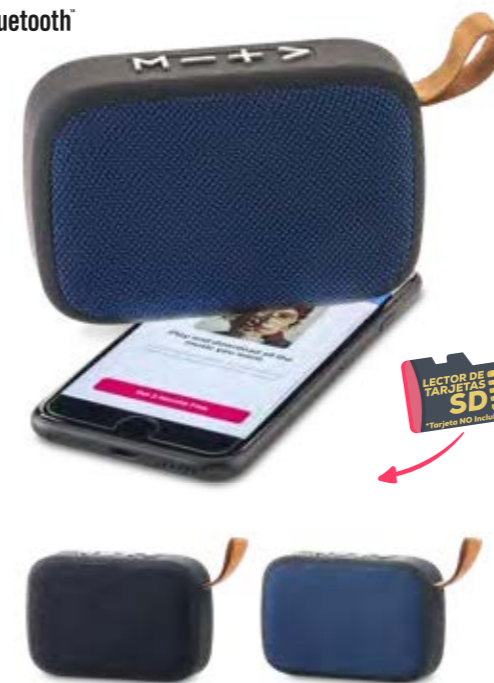

TE-270 / Speaker Bluetooth Rocco

Speaker Bluetooth plástico de 3W con lector de tarjeta y USB (no incluidas).

Medidas: 11.5 cm x 17.7 cm x 3.4 cm
Marca: 5.5 cm / Tampografía / Screen